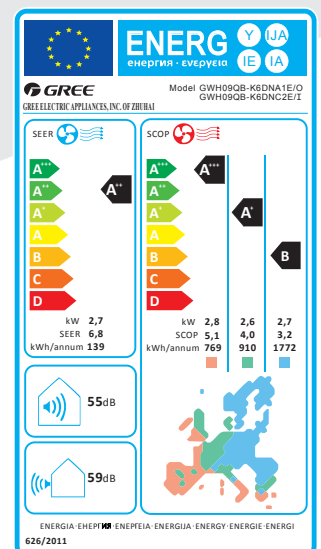

Lomo Varmepumpe

DATABLAD

Varmepumpen har indbygget WiFi. Du kan derfor styre varmpumpen via en App (Gree+) på din mobiltelefon, også når du ikke er hjemme.

Varmepumpen indeholder det miljøvenlige kølemiddel R32.

Med 8 graders varmfunktionen sikrer varmpumpen at rumtemperaturen ikke kommer under 8 grader, denne funktion er særlig anvendelig i sommerhuse eller når du er på ferie.

Den unikke "I feel" funktion justerer varmen i det område hvor fjernbetjeningen ligger og ikke der hvor indedelen er placeret. Dette sikrer en behagelig temperatur i hele rummet.

Lomo Varmepumpe

TEKNISKE SPECIFIKATIONER

Lomo luft til luft varmepumpe			9K	12K
Indedel			GWH09QB-K6DNA1C-LCLH/I	GWH12QB-K6DNA1C-LCLH/I
Udedel			GWH09QB-K6DNA1C-LCLH/O	GWH12QB-K6DNA1C-LCLH/O
Varme	Effekt	kW	3,5	3,8
	Temperaturskala	°C	-22 ~ +24	-22 ~ +24
	Effektivitet	SCOP	4,0	4,0
	Energiklasse	A-E	A+	A+
Køling	Effekt	kW	3,35	3,7
	Temperaturskala	°C	-15 ~ +43	-15 ~ +43
	Effektivitet	SEER	6,1	6,1
	Energiklasse	A-E	A++	A++
Indedel	Mål hxbxd	mm	790x275x200	845x289x209
	Vægt	kg	9	10,5
	Lydniveau (min-max)	dB(A)	21-39	26-42
	Luftstrøm	m³/h	330 - 560	420 - 680
Udedel	Mål hxbxd	mm	776x540x320	848x596x320
	Vægt	kg	29,5	31
	Lydniveau max (1 m afstand)	dB(A)	52	52
	IP Klasse		IPX4	IPX4
Installation	Rørdimensioner, væske		1/4"	1/4"
	Rørdimensioner, gas		3/8"	3/8"
	Rørlængde, max	m	15	20
	Niveauforskel, max	m	10	10
	Spænding	V	220-240	220-240
	Kølemiddel, R32	kg	0,6	0,7
	WiFi		Ja	Ja